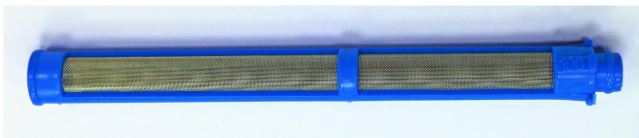

ИНН 7805819973; КПП 780501001; ОГРН 1247800121910

Адрес: 198216, г. Санкт-Петербург, Ленинский проспект, д. 140, литер
Е, помещение 510/ТВЦ

Тел.: +7 (800) 350-09-96; +7 (921) 955-82-00 krasmehanika.ru, e-mail:
info@krasmehanika.ru [Telegram-канал](#)

Коммерческое предложение от 16.06.2026

Фильтр 100 меш ХТR7 и ХТR5

Цена 1 шт.

С НДС (20%) Р.

360 руб.

Характеристики